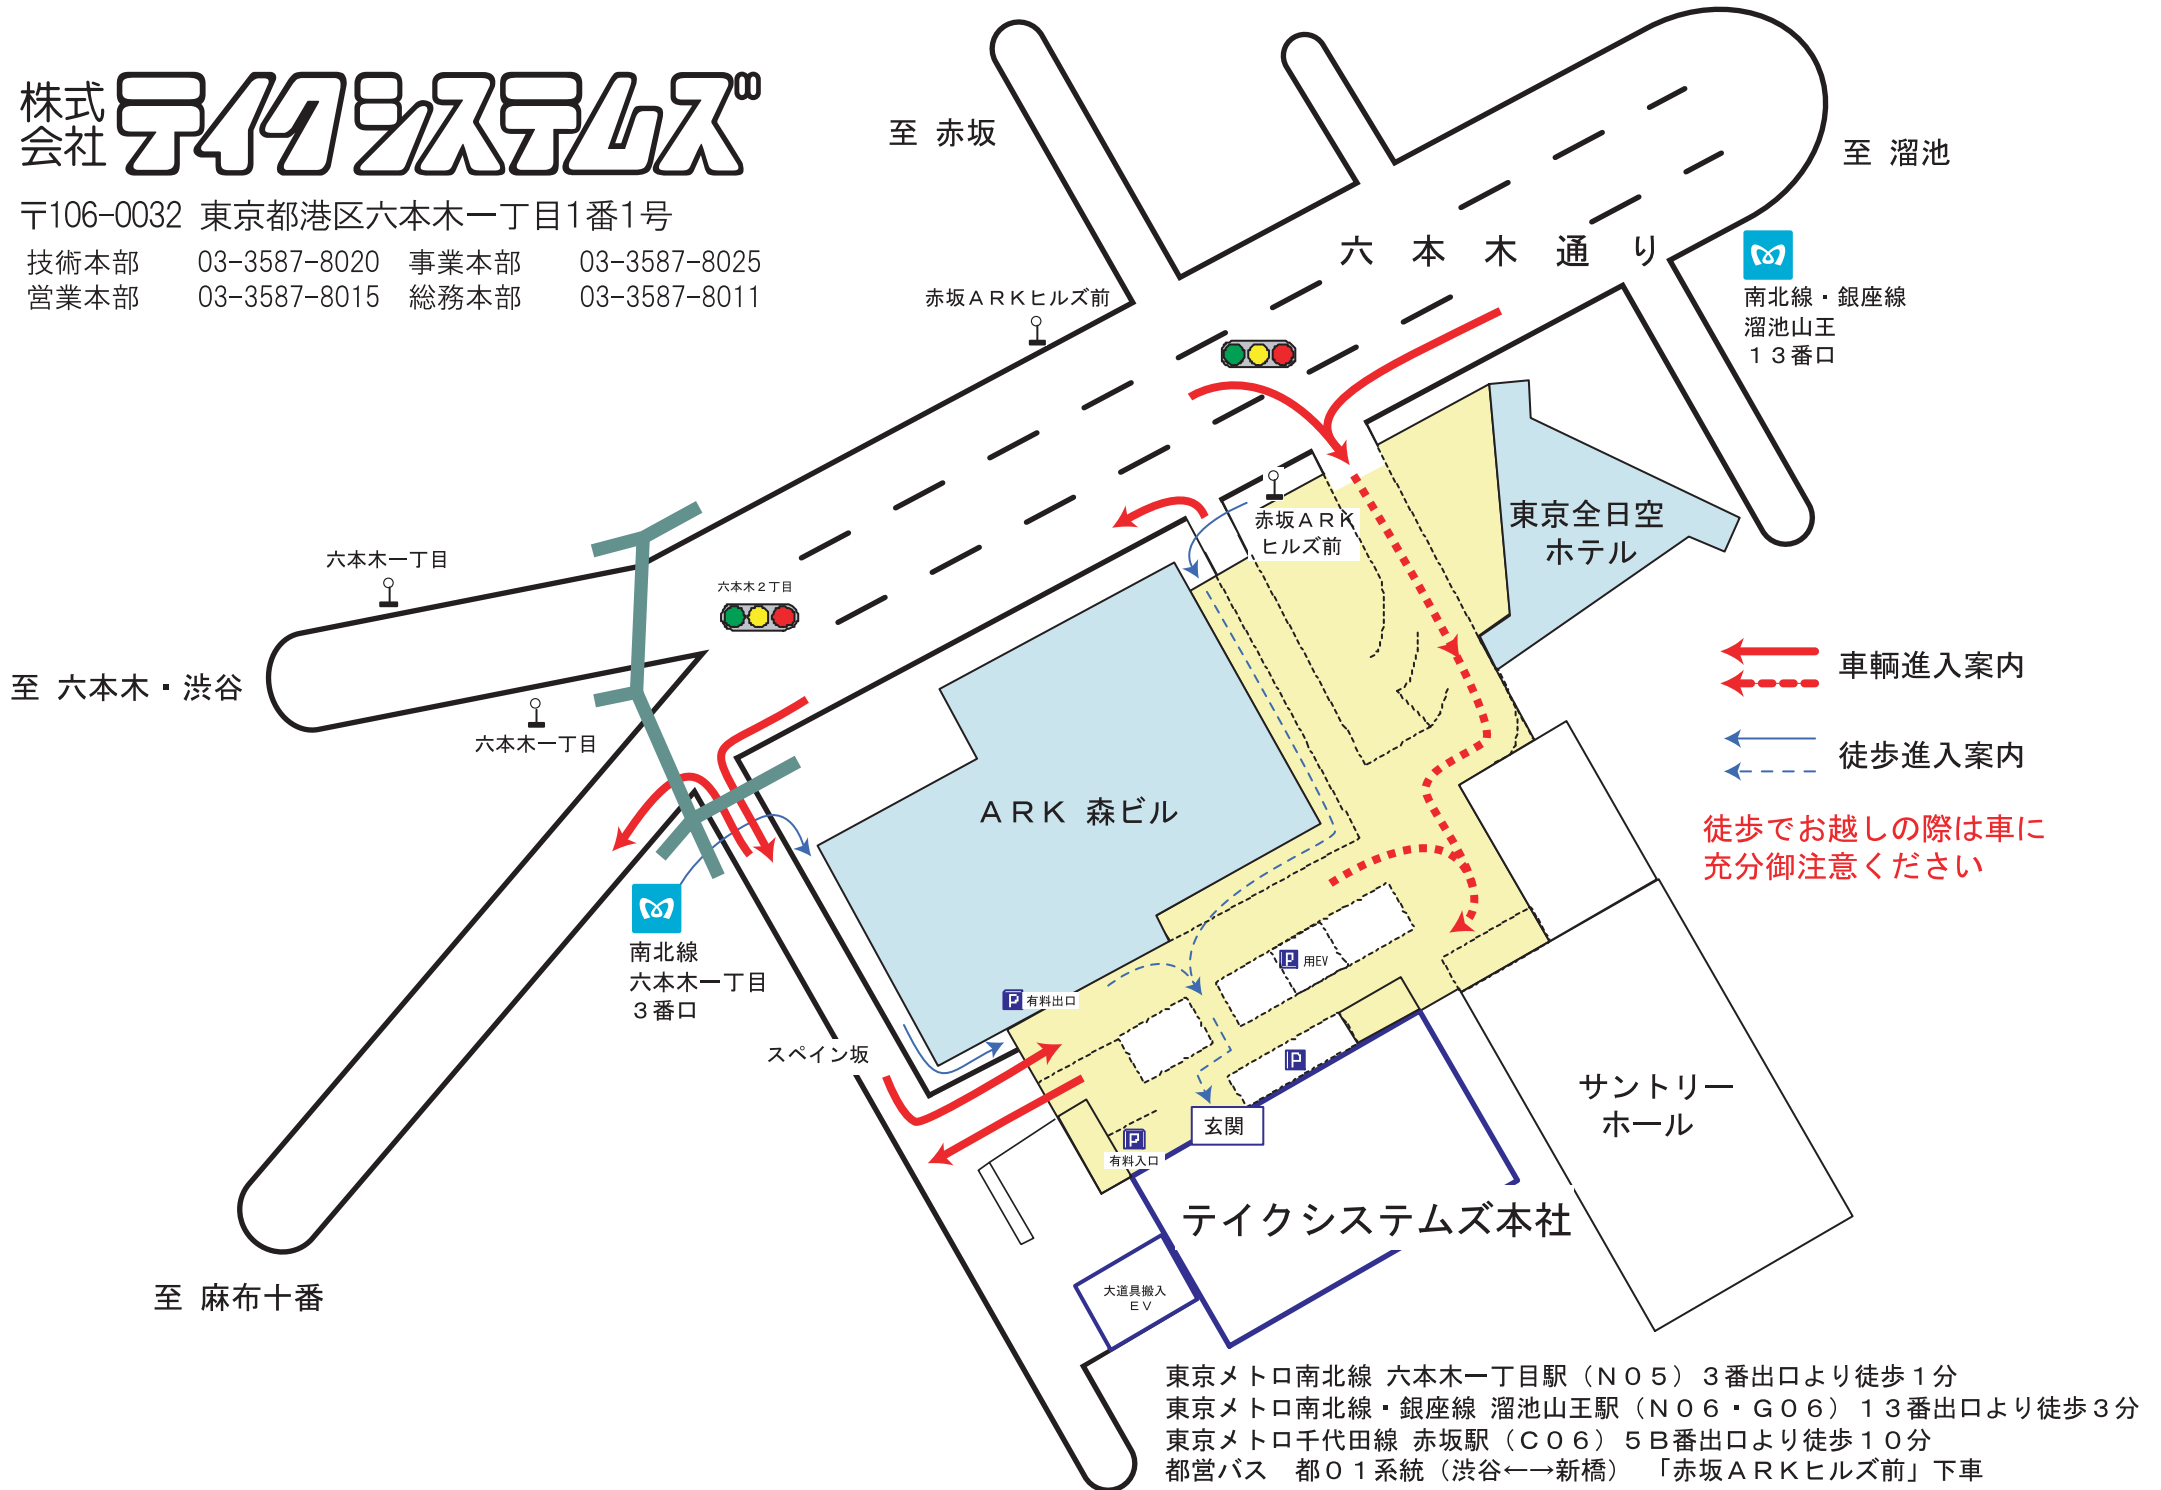

# 株式会社 テイクシステムズ

〒106-0032 東京都港区六本木一丁目1番1号

技術本部 03-3587-8020 事業本部 03-3587-8025

営業本部 03-3587-8015 総務本部 03-3587-8011

東京メトロ南北線 六本木一丁目駅 (N05) 3番出口より徒歩1分  
 東京メトロ南北線・銀座線 溜池山王駅 (N06・G06) 13番出口より徒歩3分  
 東京メトロ千代田線 赤坂駅 (C06) 5B番出口より徒歩10分  
 都営バス 都01系統 (渋谷←→新橋) 「赤坂ARKヒルズ前」下車